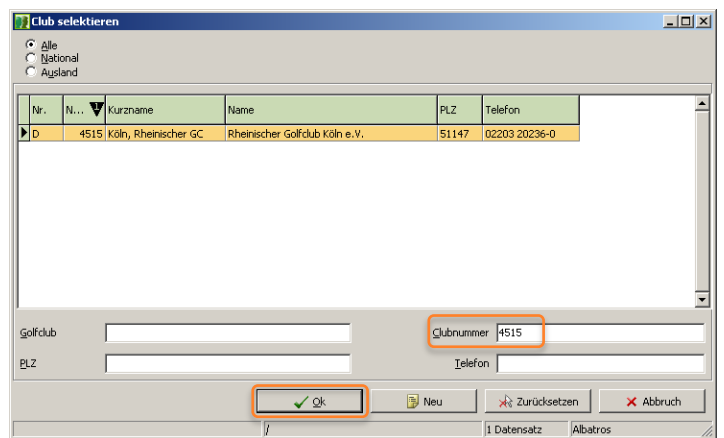

## FAQ | MitgliederVerwaltung

### Wie übernimmt man Daten aus dem IIS

1 [2]

1. Wählen Sie in der Menüleiste „Sonstiges“. In der aufklappenden Auswahl klicken Sie auf „Clubs“.

2. Ein neues Fenster erscheint. Drücken Sie die „F3“-Taste und geben Sie im Feld „Clubnummer“ die Clubnummer des Clubs ein, dessen Daten Sie aktualisieren möchten. In unserem Beispiel: 4515. Bestätigen Sie mit „Ok“.

3. Klicken Sie beim DGV-Intranet-Button auf den kleinen Pfeil rechts und wählen Sie aus dem aufklappenden Menü „Info über die Clubnummer abrufen“.

(Alternativ können Sie auch „Info für gewählten Club abrufen“ wählen, wenn der Club zuvor aufgerufen wurde. Clubnummer eingeben und mit „Ok“ bestätigen.)