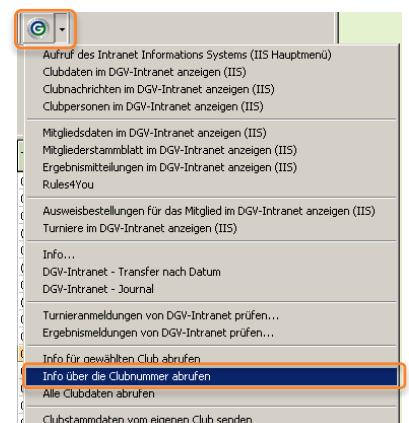

### Wie übernimmt man Daten aus dem IIS

1 [2]

1. Wählen Sie in der Menüleiste „Sonstiges“. In der aufklappenden Auswahl klicken Sie auf „Clubs“.

2. Ein neues Fenster erscheint. Drücken Sie die „F3“-Taste und geben Sie im Feld „Clubnummer“ die Clubnummer des Clubs ein, dessen Daten Sie aktualisieren möchten. In unserem Beispiel: 4515. Bestätigen Sie mit „Ok“.

3. Klicken Sie beim DGV-Intranet-Button auf den kleinen Pfeil rechts und wählen Sie aus dem aufklappenden Menü „Info über die Clubnummer abrufen“.

(Alternativ können Sie auch „Info für gewählten Club abrufen“ wählen, wenn der Club zuvor aufgerufen wurde. Clubnummer eingeben und mit „Ok“ bestätigen.)