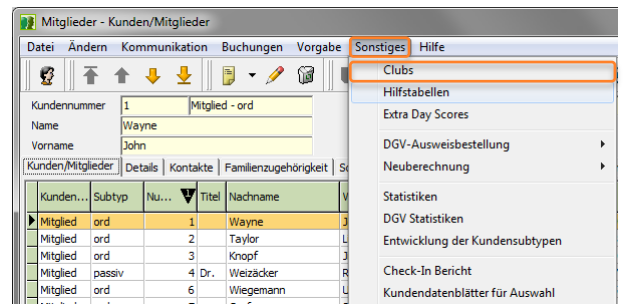

## FAQ | MitgliederVerwaltung

### Wie übernimmt man Daten aus dem IIS

1 [2]

1. Wählen Sie in der Menüleiste „Sonstiges“. In der aufklappenden Auswahl klicken Sie auf „Clubs“.

2. Ein neues Fenster erscheint. Drücken Sie die „F3“-Taste und geben Sie im Feld „Clubnummer“ die Clubnummer des Clubs ein, dessen Daten Sie aktualisieren möchten. In unserem Beispiel: 4515. Bestätigen Sie mit „Ok“.

3. Klicken Sie beim DGV-Intranet-Button auf den kleinen Pfeil rechts und wählen Sie aus dem aufklappenden Menü „Info über die Clubnummer abrufen“.

(Alternativ können Sie auch „Info für gewählten Club abrufen“ wählen, wenn der Club zuvor aufgerufen wurde. Clubnummer eingeben und mit „Ok“ bestätigen.)